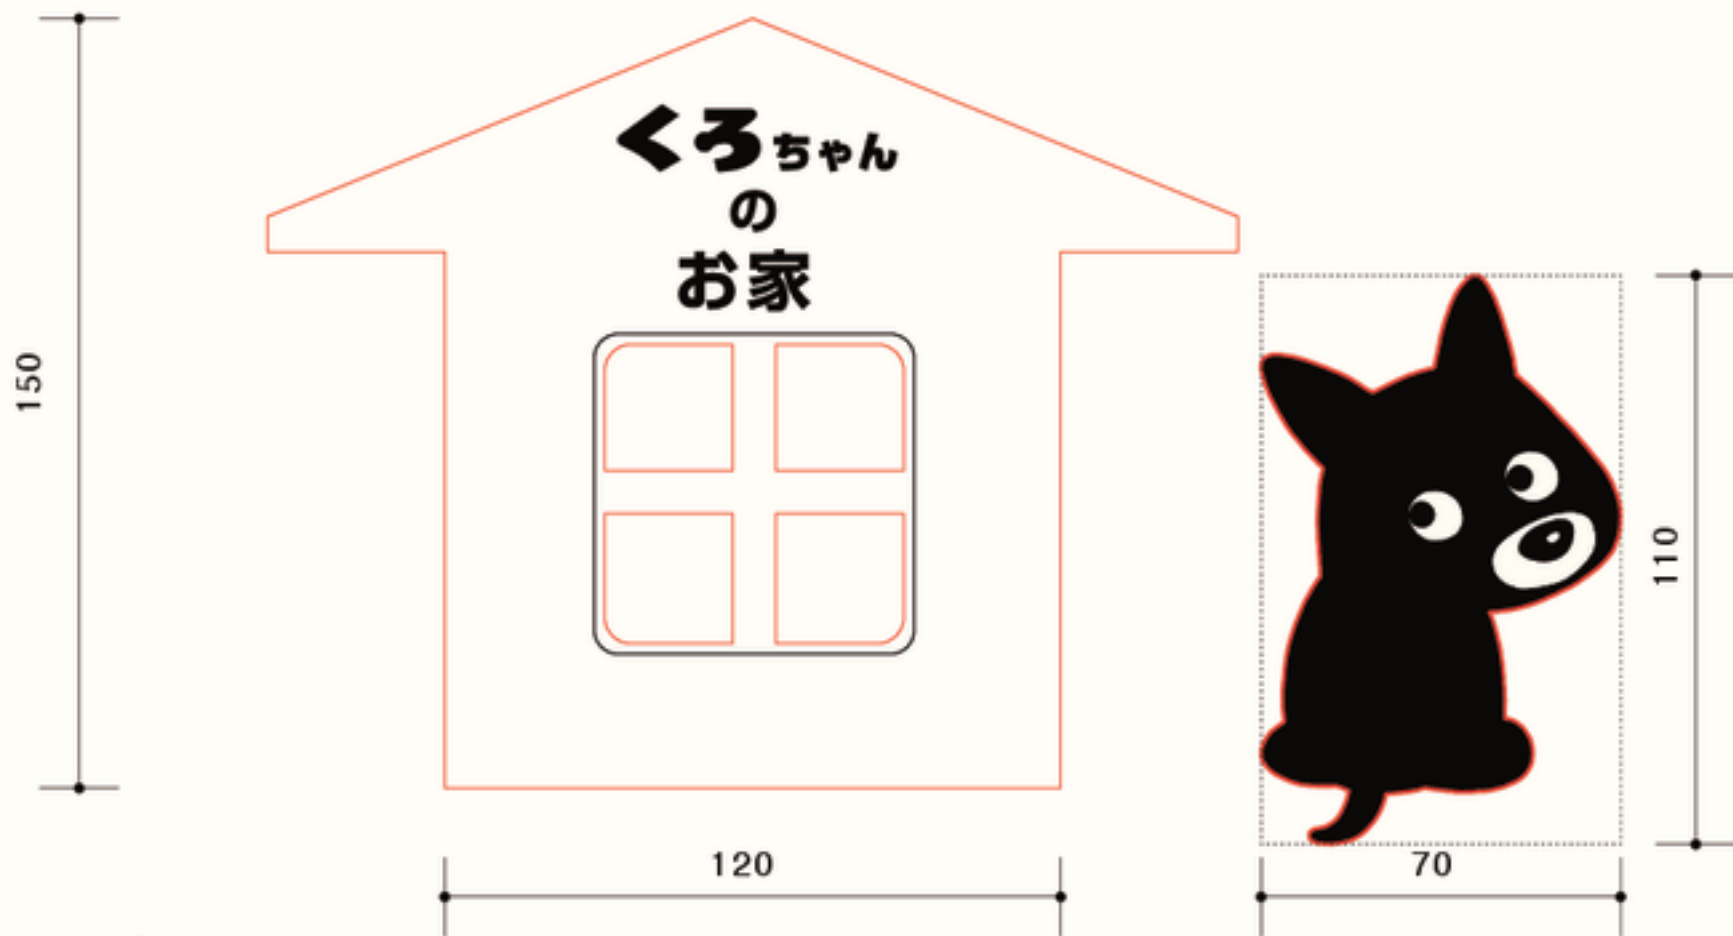

くろちゃんのお家 × 1

くろちゃん × 1

ブロンズ金折 × 4
(家とフェンスを支える)

S=1/1(A3)

JR 博多シティ今野 2020.2.10

土台 × 1

フェンス × 2

S=1/1(A3)

JR 博多シティ今野 2020.2.10