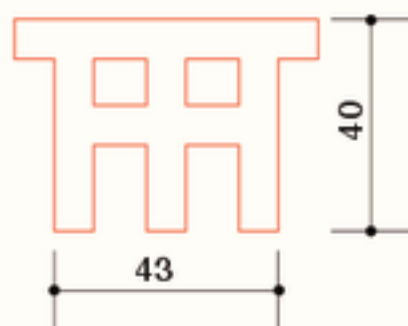

くろちゃんのお家 × 1

くろちゃん × 1

ブロンズ金折 × 4
(家とフェンスを支える)

S=1/1(A3)

JR 博多シティ今野 2020.2.10

土台 × 1

フェンス × 2

S=1/1(A3)